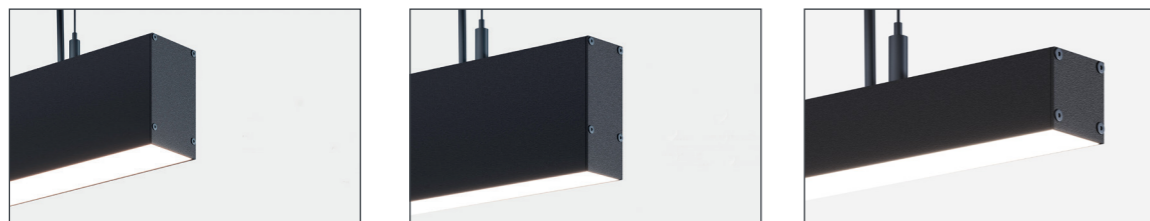

**Conheça as nossas
melhores soluções para
o seu projeto!**

LLED0

CARACTERÍSTICAS DO PERFIL LED (MAGNUM, SLIM, MINI)

TIPOS DE INSTALAÇÃO

CONFIGURAÇÕES

PERFIL LED INDU

Descrição do Perfil

Concebido para iluminação linear embutida em montagem individual ou linha contínua, o perfil INDU fabricado em alumínio extrudido. Cores disponíveis alumínio natural, preto ou branco.

Características do LED

Com comprimento de 600mm até 6000mm
CRI 80 / CRI 90
Eficiência Lumínica até 130lm/W
De 3000K a 4000K
Difusor Microprismático e Opalino
Regulação ON-OFF / DALI / CASAMBI / 1-10V
IP20 / IP65

Cores do Perfil

BRANCO

ALUMÍNIO
NATURAL

PRETO

PERFIL LED HERCULES

Descrição do Perfil

Fabricado em alumínio extrudido. Cores disponíveis alumínio natural, preto ou branco. Concebido para iluminação linear saliente ou suspensa em montagem individual ou linha contínua.

Versão luz direta/indireta

Características do LED

Com comprimento de 600mm até 6000mm
CRI 80 / CRI 90
Eficiência Lumínica até 130lm/W
De 3000K a 4000K
Difusor Microprismático e Opalino
Regulação ON-OFF/ DALI / CASAMBI/ 1-10V
Estrutura em alumínio, Branco e Preto
IP20 / IP65