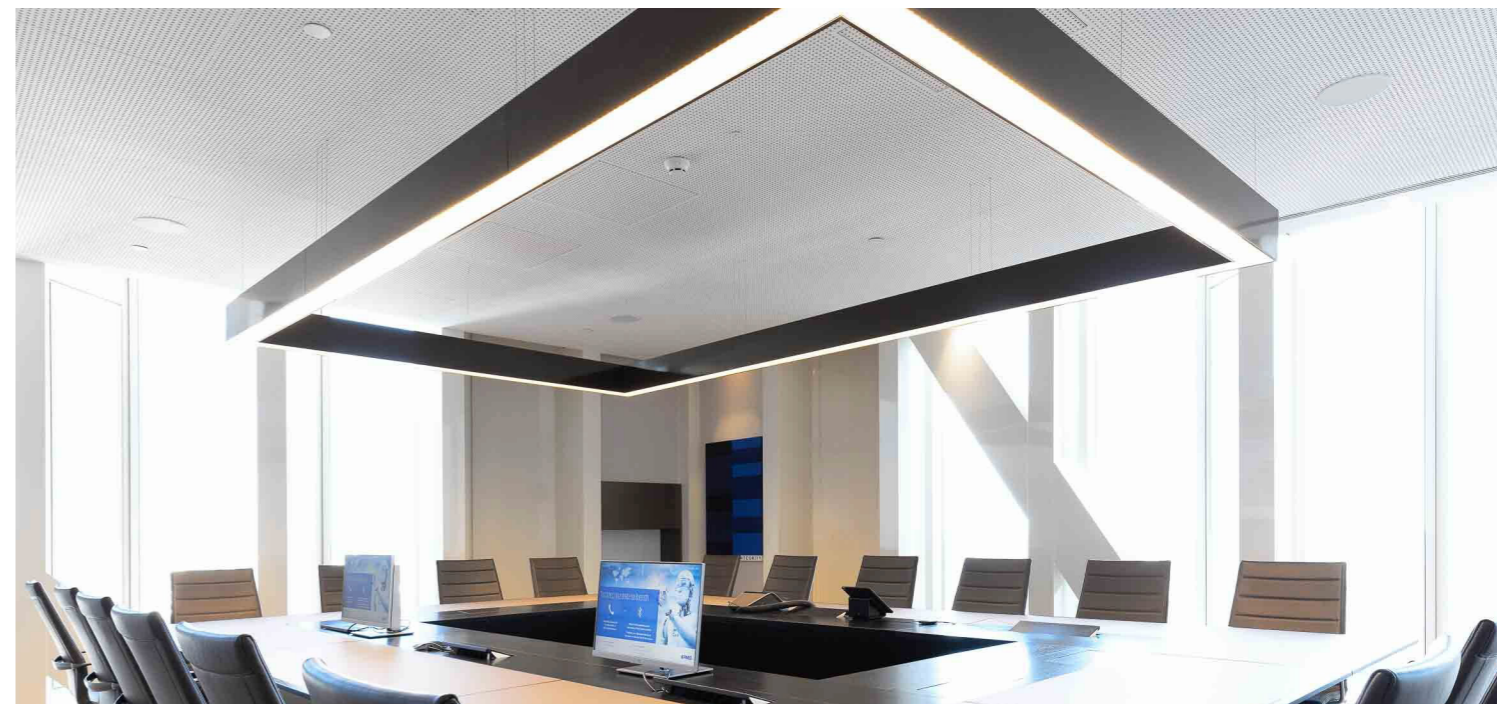

**Conheça as nossas
melhores soluções para
o seu projeto!**

LLED0

CARACTERÍSTICAS DO PERFIL LED (MAGNUM, SLIM, MINI)

TIPOS DE INSTALAÇÃO

CONFIGURAÇÕES

PERFIL LED INDU

Descrição do Perfil

Concebido para iluminação linear embutida em montagem individual ou linha contínua, o perfil INDU fabricado em alumínio extrudido. Cores disponíveis alumínio natural, preto ou branco.

Características do LED

Com comprimento de 600mm até 6000mm
CRI 80 / CRI 90
Eficiência Lumínica até 130lm/W
De 3000K a 4000K
Difusor Microprismático e Opalino
Regulação ON-OFF / DALI / CASAMBI / 1-10V
IP20 / IP65

Cores do Perfil

BRANCO

ALUMÍNIO
NATURAL

PRETO

PERFIL LED HERCULES

Descrição do Perfil

Fabricado em alumínio extrudido. Cores disponíveis alumínio natural, preto ou branco. Concebido para iluminação linear saliente ou suspensa em montagem individual ou linha contínua.

Versão luz direta/indireta

Características do LED

Com comprimento de 600mm até 6000mm
CRI 80 / CRI 90
Eficiência Lumínica até 130lm/W
De 3000K a 4000K
Difusor Microprismático e Opalino
Regulação ON-OFF/ DALI / CASAMBI/ 1-10V
Estrutura em alumínio, Branco e Preto
IP20 / IP65